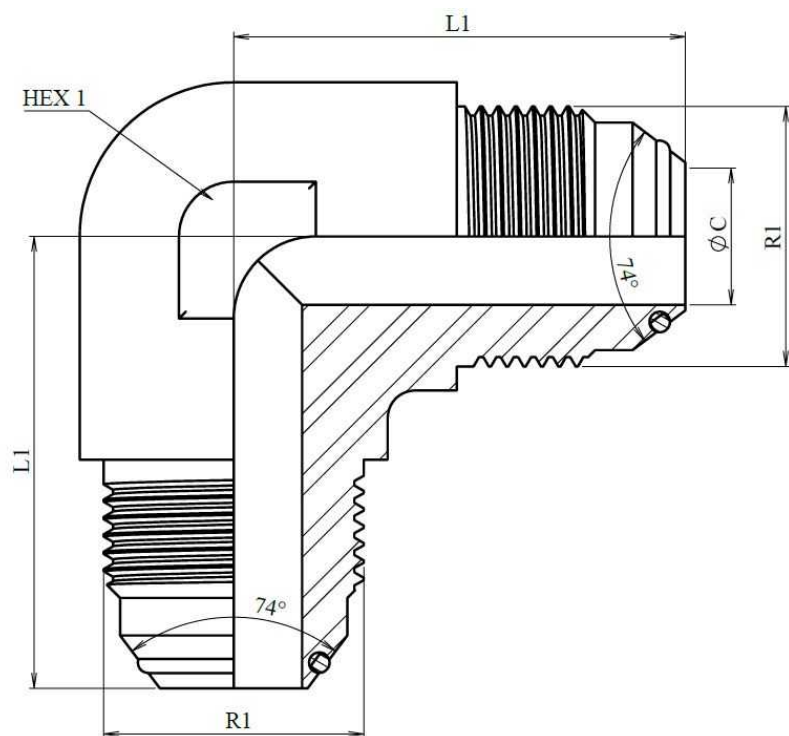

Racores JIC 37º

Codos 90º JIC 37º

Codo 90º macho - macho JIC 37º con junta

Acero Inoxidable AISI 316-L

Artículo	ØD1	ØD2	R1	L	ØC	HEX 1
ZS50006OR	6	1/4"	7/16" 20h UNF	22,5	4	12
ZS50008OR	8	5/16"	1/2" 20h UNF	24	4	14
ZS50010OR	10	3/8"	9/16" 18h UNF	27	6	17
ZS50012OR	12	1/2"	3/4" 16h UNF	33	10	24
ZS50016OR	14-15-16	5/8"	7/8" 14h UNF	37	12	27
ZS50020OR	18-20	3/4"	1"1/16 12h UN	42	15	27
ZS50025OR	25	1"	1"5/16 12h UN	46	21,5	36
ZS50032OR	30-32	1" 1/4	1"5/8 12h UN	52,5	27,5	41
ZS50038OR	38	1" 1/2	1"7/8 12h UN	59	33,5	50